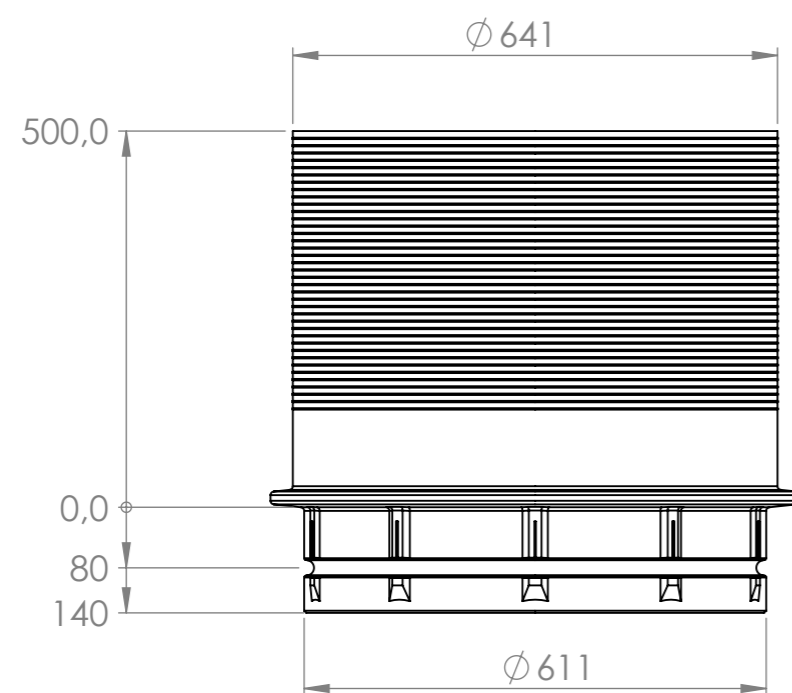

B

B

A

A

ENOTA DIMENZIJA: mm	MERILO: 1:10	MATERIAL:	VOLUMEN:	MASA:
DATUM	IME	NAZIV		
IZDEL.	23. 02. 2023	AndrazR	TELESKOP PE 625_500mm H640	
POTRDIL	23. 02. 2023			
ODOBRIL	23. 02. 2023			

ŠT. RISBE

IDENT

213680665  
213680670  
213680675