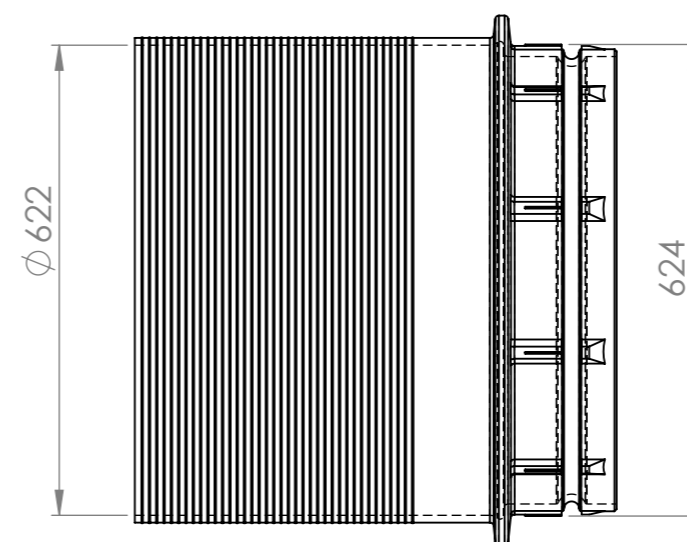

B

B

A

A

ENOTA DIMENZIJA: mm	MERILO: 1:10	MATERIAL:	VOLUMEN:	MASA:
DATUM	IME	NAZIV		
IZDEL.	23. 02. 2023	AndrazR	TELESKOP PE 625_500mm H640	
POTRDIL	23. 02. 2023			
ODOBRIL	23. 02. 2023			

ŠT. RISBE

IDENT

213680665  
213680670  
213680675