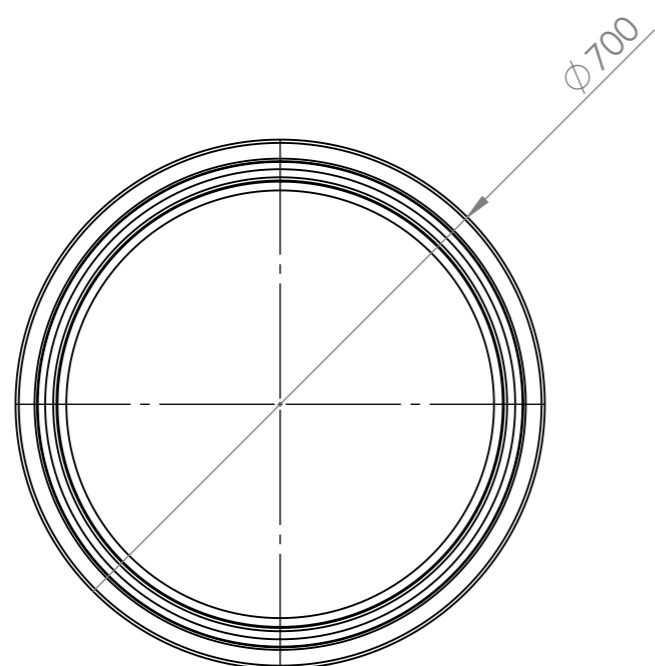

B

B

A

A

ENOTA DIMENZIJA: mm	MERILO: 1:10	MATERIAL:	VOLUMEN:	MASA:
DATUM	IME	NAZIV		
IZDEL.	23. 02. 2023	AndrazR	TELESKOP PE 625_500mm H640	
POTRDIL	23. 02. 2023			
ODOBRIL	23. 02. 2023			

ŠT. RISBE

IDENT

213680665  
213680670  
213680675