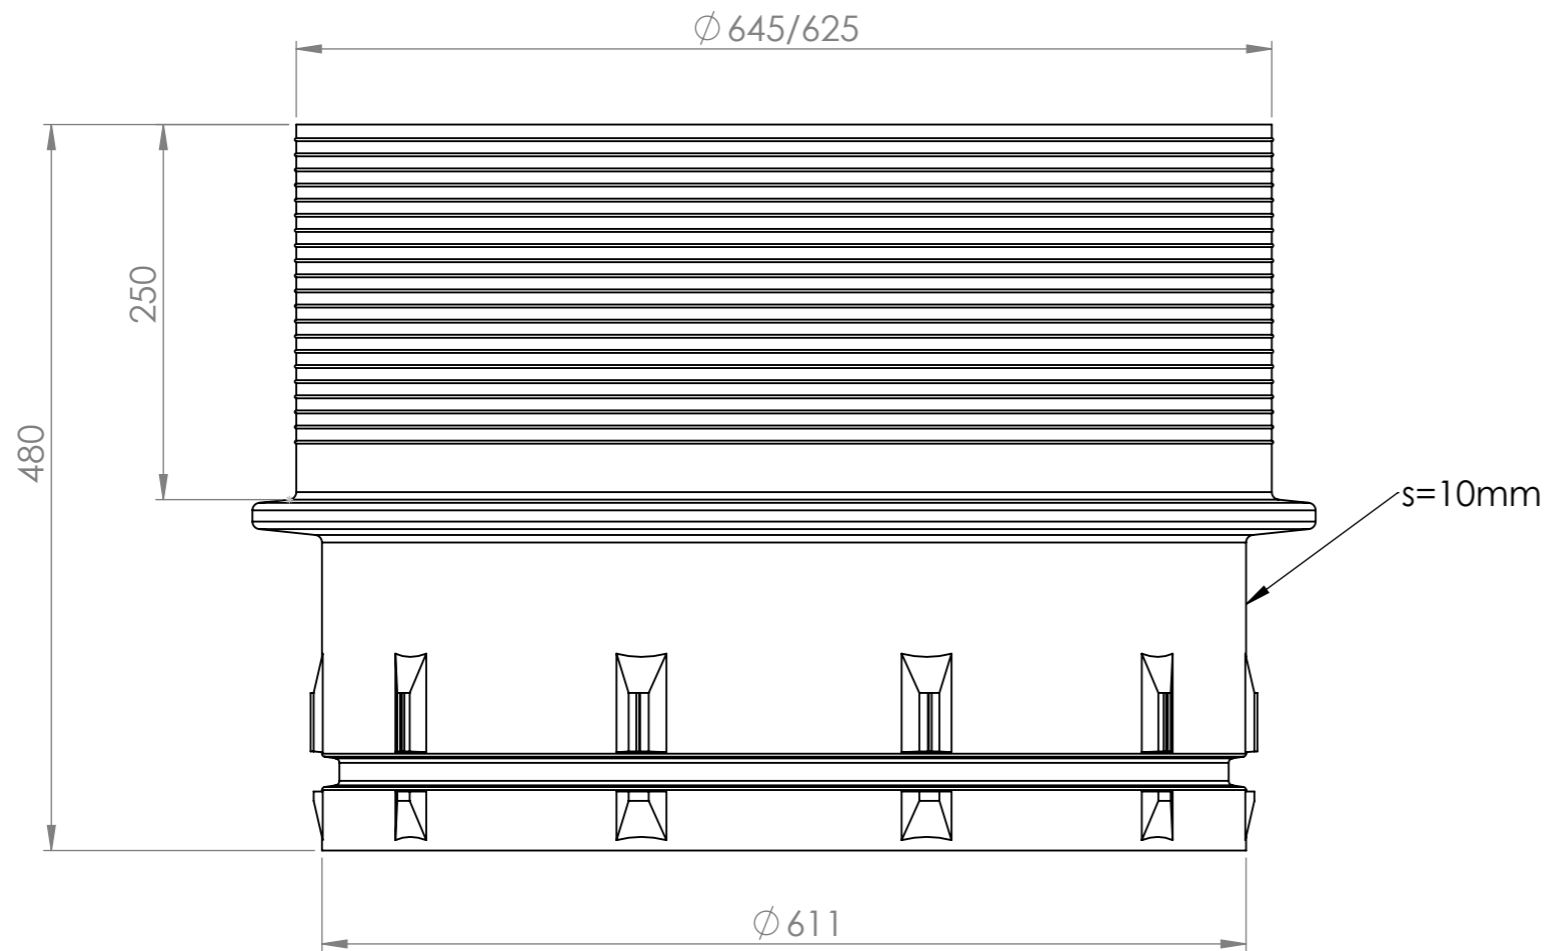

B

B

A

A

ENOTA DIMENZIJI: mm		MERILO: 1:5	MATERIAL:	VOLUMEN:	MASA:
DATUM	IME	NAZIV			
IZDEL.	23. 03. 2023	Teleskop DN 625/250-330 mm s tesnilom			
POTRDIL	23. 03. 2023				
ODOBRIL	23. 03. 2023				
ŠT. RISBE		IDENT		A3	
R/A010007020102		213680650 MODER 213680655 BEL 213680660 ČRN		Stran 1 od 1	