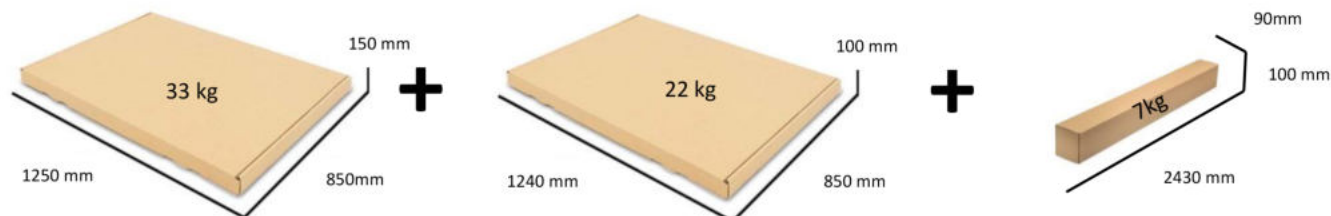

Zabudowa kosza na śmieci KUBA

3 x 240 L

Wymiary zewnętrzne	1265 x 2085 x 830 [mm]
Wymiary wewnętrzne jednej sekcji	1175 x 782 x 655 [mm]
Waga zabudowy	84 [kg]
Materiał konstrukcyjny	blacha ocynkowana Z275 powlekana i malowana proszkowo
Grubość komponentów	rama - 1,25 [mm], panele i kłapa - 0,5 [mm]
Materiał mocowań i akcesoriów	stal nierdzewna i stal ocynkowana
Ilość pojemników (koszy)	3
Waga paczki nr. 1 (1 szt.)	33 [kg]
Waga paczki nr. 2 (1 szt.)	22 [kg]
Waga paczki nr. 3 (1 szt.)	7 [kg]
Wymiar kartonu 1	1250x850x150 [mm]
Wymiar kartonu 2	1240x850x100 [mm]
Wymiar kartonu 3	2430x100x90 [mm]

PODSTAWOWE KOLORY:

- Zabudowy dostępne również w innych kolorach wg indywidualnego cennika

Pakowanie

1 sztuka

2 sztuki

1 sztuka

PRODUKT POLSKI

Produkt został zaprojektowany i wyprodukowany w polskiej fabryce z wykorzystaniem polskich surowców i materiałów