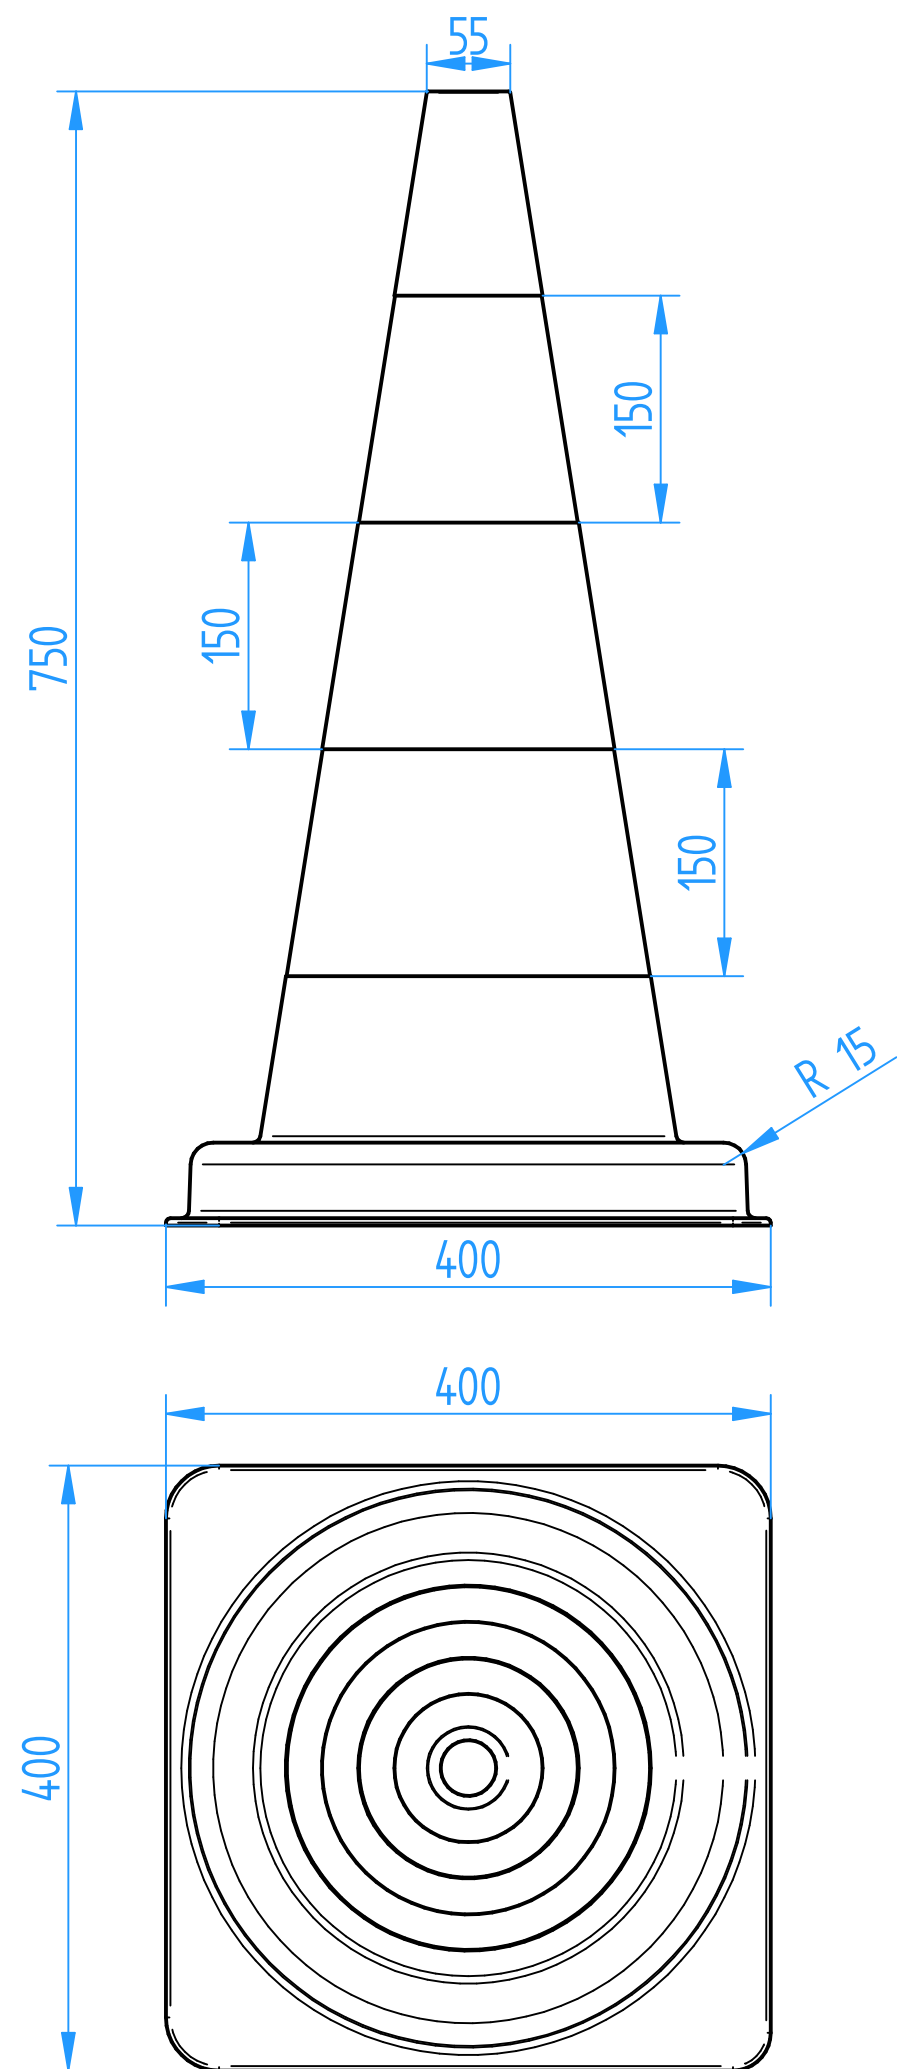

Pacholek 75cm

wszystkie wymiary z tolerancją +/- 5mm