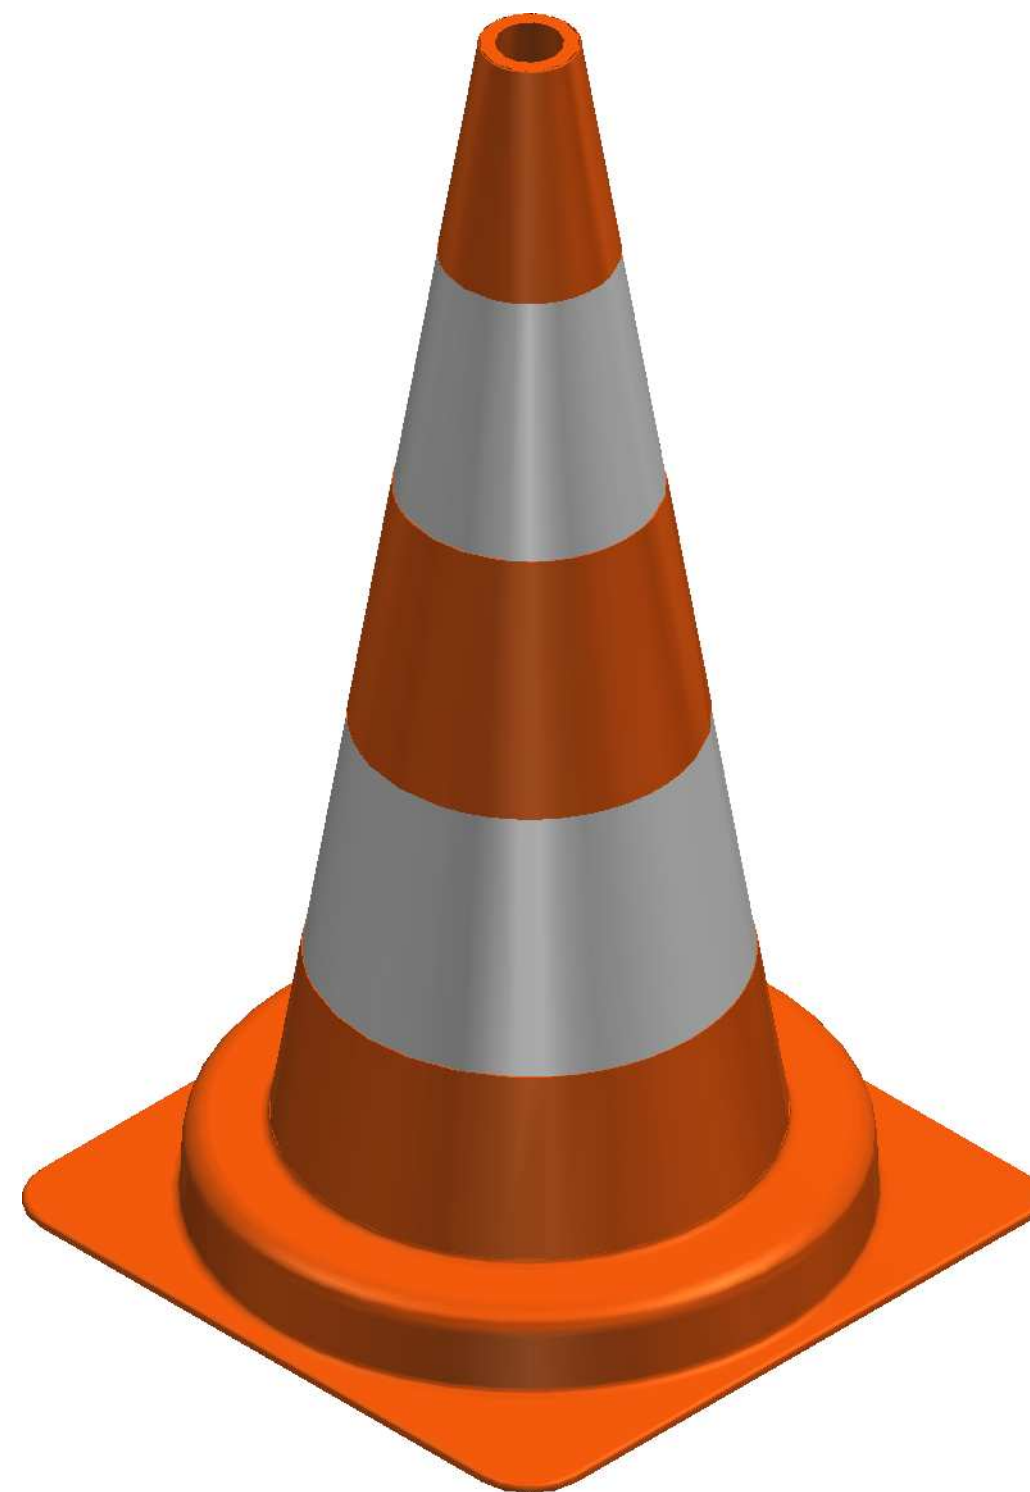

Pacholek 75cm

wszystkie wymiary z tolerancją +/- 5mm